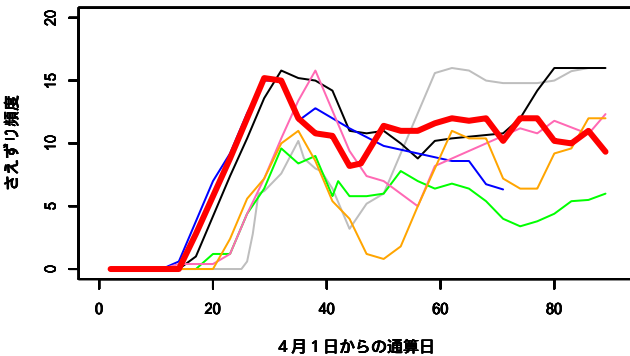

おたの申す平\_キビタキ

おたの申す平\_クロジ

おたの申す平\_エゾムシクイ

4月1日からの通算日

おたの申す平\_センダイムシクイ

4月1日からの通算日

おたの申す平\_メボソムシクイ

4月1日からの通算日

おたの申す平\_カッコウ

4月1日からの通算日

おたの申す平\_ツツドリ

4月1日からの通算日

おたの申す平\_ジュウイチ

4月1日からの通算日

富良野\_アカハラ

富良野\_ウグイス

富良野\_キクイタダキ

富良野\_キジバト

富良野\_キバシリ

富良野\_キビタキ

富良野\_コガラ

4月1日からの通算日

富良野\_ゴジュウカラ

4月1日からの通算日