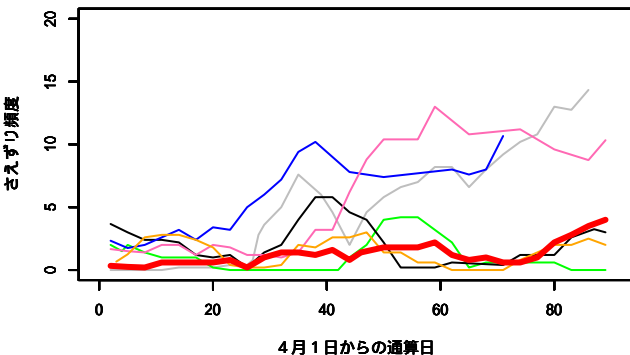

おたの申す平\_キビタキ

おたの申す平\_クロジ

おたの申す平\_エゾムシクイ

4月1日からの通算日

おたの申す平\_センダイムシクイ

4月1日からの通算日

おたの申す平\_メボソムシクイ

4月1日からの通算日

おたの申す平\_カッコウ

4月1日からの通算日

おたの申す平\_ツツドリ

4月1日からの通算日

おたの申す平\_ジュウイチ

4月1日からの通算日

富良野\_アカハラ

富良野\_ウグイス

富良野\_キクイタダキ

富良野\_キジバト

富良野\_キバシリ

富良野\_キビタキ

富良野\_コガラ

4月1日からの通算日

富良野\_ゴジュウカラ

4月1日からの通算日