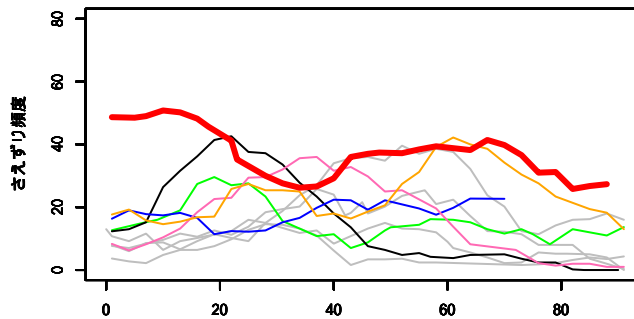

## ライブ音聴き取り調査にもとづく 各種鳥類のさえずり頻度の過去との比較

さえずり頻度は日の出 10 分前から 1 時間後までの 70 分間のうち、何分間、さえずりが記録されたかを示しています。70 だとすると、最初から最後までずっと鳴いていたことを意味します（富良野のみ 15）。

各折れ線は — 2011 年, — 2012 年, — 2013 年, — 2014 年, — 2015 年, — 2016 年, — 2017 年, — 2018 年, — 2019 年, — 2020 年, — 2021 年を示していて前後 2 回の計 5 回分の 移動平均で示しています。「鉄塔」は埼玉県秩父演習林, 「おたの申す平」は長野県志賀高原, 「富士」は山梨県山中湖の東大富士癒しの森研究所, 「富良野」は北海道富良野演習林での結果です

鉄塔\_アオバト

4月1日からの通算日

鉄塔\_コガラ

4月1日からの通算日

鉄塔\_ヒガラ

4月1日からの通算日

鉄塔\_ヤマガラ

4月1日からの通算日