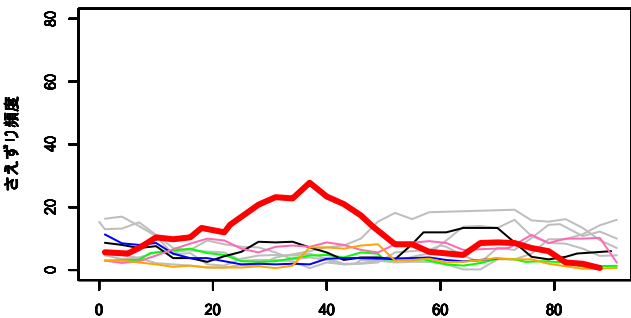

4月1日からの通算日

4月1日からの通算日

4月1日からの通算日

4月1日からの通算日

鉄塔_シジュウカラ

4月1日からの通算日

4月1日からの通算日