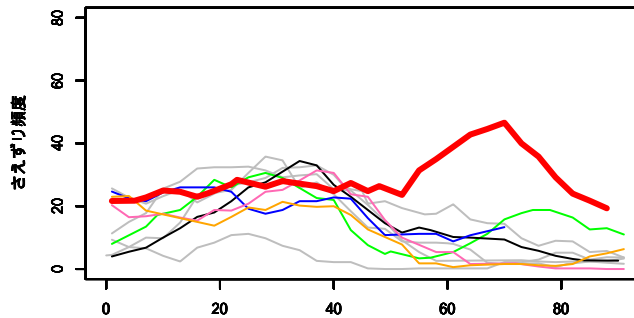

## ライブ音聴き取り調査にもとづく 各種鳥類のさえずり頻度の過去との比較

さえずり頻度は日の出 10 分前から 1 時間後までの 70 分間のうち、何分間、さえずりが記録されたかを示しています。70 だとすると、最初から最後までずっと鳴いていたことを意味します（富良野のみ 15）。

各折れ線は — 2011 年, — 2012 年, — 2013 年, — 2014 年, — 2015 年, — 2016 年, — 2017 年, — 2018 年, — 2019 年, — 2020 年, — 2021 年を示していて前後 2 回の計 5 回分の 移動平均で示しています。「鉄塔」は埼玉県秩父演習林, 「おたの申す平」は長野県志賀高原, 「富士」は山梨県山中湖の東大富士癒しの森研究所, 「富良野」は北海道富良野演習林での結果です

鉄塔\_アオバト

4月1日からの通算日

鉄塔\_コガラ

4月1日からの通算日

鉄塔\_ヒガラ

4月1日からの通算日

鉄塔\_ヤマガラ

4月1日からの通算日