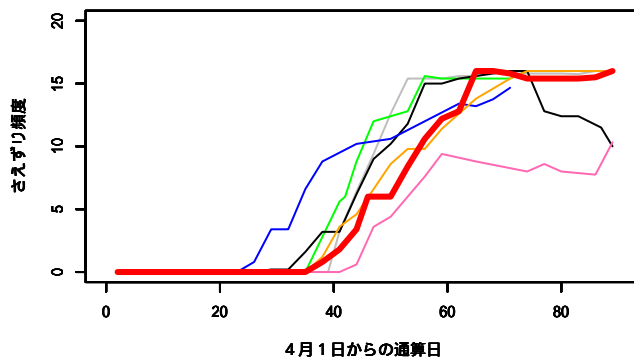

おたの申す平\_カッコウ

4月1日からの通算日

おたの申す平\_ツツドリ

4月1日からの通算日

おたの申す平\_ジュウイチ

4月1日からの通算日

富良野\_アカハラ

富良野\_ウグイス

富良野\_キクイタダキ

富良野\_キジバト

富良野\_キバシリ

富良野\_キビタキ

富良野\_コガラ

4月1日からの通算日

富良野\_ゴジュウカラ

4月1日からの通算日