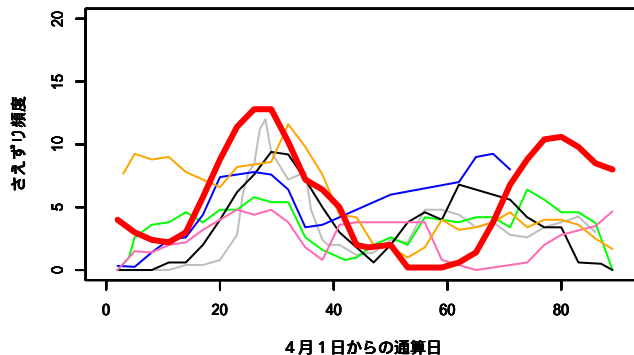

おたの申す平\_キビタキ

おたの申す平\_クロジ

おたの申す平\_エゾムシクイ

4月1日からの通算日

おたの申す平\_センダイムシクイ

4月1日からの通算日

おたの申す平\_メボソムシクイ

4月1日からの通算日

おたの申す平\_カッコウ

4月1日からの通算日

おたの申す平\_ツツドリ

4月1日からの通算日

おたの申す平\_ジュウイチ

4月1日からの通算日

富良野\_アカハラ

富良野\_ウグイス

富良野\_キクイタダキ

富良野\_キジバト

富良野\_キバシリ

富良野\_キビタキ

富良野\_コガラ

4月1日からの通算日

富良野\_ゴジュウカラ

4月1日からの通算日