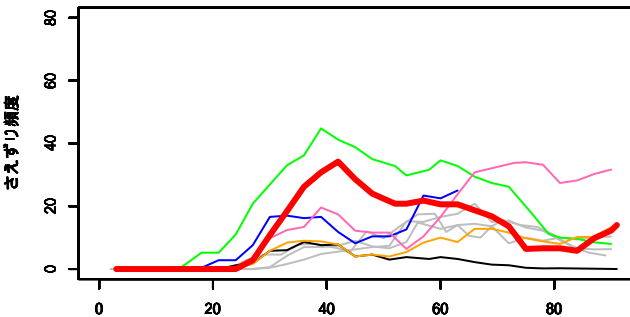

おたの申す平\_キビタキ

おたの申す平\_クロジ

おたの申す平\_エゾムシクイ

4月1日からの通算日

おたの申す平\_センダイムシクイ

4月1日からの通算日

おたの申す平\_メボソムシクイ

4月1日からの通算日