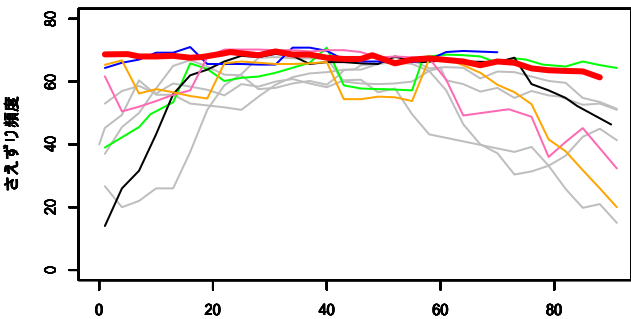

## ライブ音聴き取り調査にもとづく 各種鳥類のさえずり頻度の過去との比較

さえずり頻度は日の出 10 分前から 1 時間後までの 70 分間のうち、何分間、さえずりが記録されたかを示しています。70 だとすると、最初から最後までずっと鳴いていたことを意味します（富良野のみ 15）。

各折れ線は — 2011 年, — 2012 年, — 2013 年, — 2014 年, — 2015 年, — 2016 年, — 2017 年, — 2018 年, — 2019 年, — 2020 年, — 2021 年を示していて前後 2 回の計 5 回分の 移動平均で示しています。「鉄塔」は埼玉県秩父演習林, 「おたの申す平」は長野県志賀高原, 「富士」は山梨県山中湖の東大富士癒しの森研究所, 「富良野」は北海道富良野演習林での結果です

鉄塔\_アオバト

4月1日からの通算日

鉄塔\_コガラ

4月1日からの通算日

鉄塔\_ヒガラ

4月1日からの通算日

鉄塔\_ヤマガラ

4月1日からの通算日