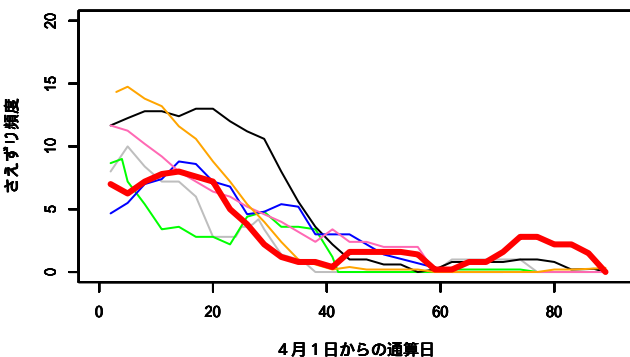

おたの申す平\_キビタキ

おたの申す平\_クロジ

おたの申す平\_エゾムシクイ

4月1日からの通算日

おたの申す平\_センダイムシクイ

4月1日からの通算日

おたの申す平\_メボソムシクイ

4月1日からの通算日

おたの申す平\_カッコウ

4月1日からの通算日

おたの申す平\_ツツドリ

4月1日からの通算日

おたの申す平\_ジュウイチ

4月1日からの通算日

富良野\_アカハラ

富良野\_ウグイス

富良野\_キクイタダキ

富良野\_キジバト

富良野\_キバシリ

富良野\_キビタキ

富良野\_コガラ

4月1日からの通算日

富良野\_ゴジュウカラ

4月1日からの通算日