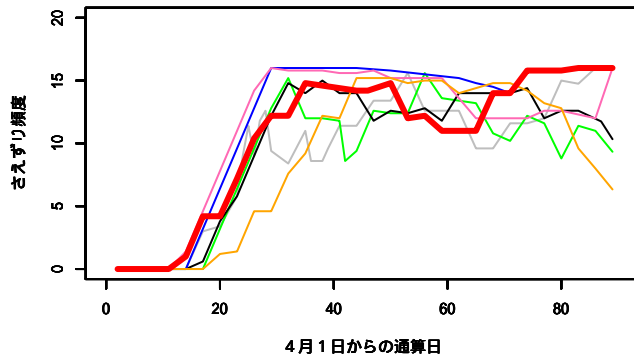

おたの申す平\_キビタキ

おたの申す平\_クロジ

おたの申す平\_エゾムシクイ

4月1日からの通算日

おたの申す平\_センダイムシクイ

4月1日からの通算日

おたの申す平\_メボソムシクイ

4月1日からの通算日

おたの申す平\_カッコウ

4月1日からの通算日

おたの申す平\_ツツドリ

4月1日からの通算日

おたの申す平\_ジュウイチ

4月1日からの通算日

富良野\_アカハラ

富良野\_ウグイス

富良野\_キクイタダキ

富良野\_キジバト

富良野\_キバシリ

富良野\_キビタキ

富良野\_コガラ

4月1日からの通算日

富良野\_ゴジュウカラ

4月1日からの通算日