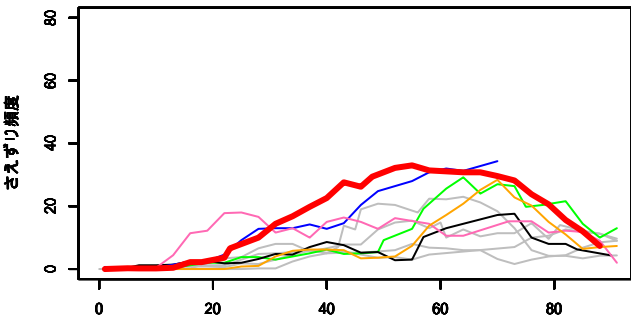

## ライブ音聴き取り調査にもとづく 各種鳥類のさえずり頻度の過去との比較

さえずり頻度は日の出 10 分前から 1 時間後までの 70 分間のうち、何分間、さえずりが記録されたかを示しています。70 だとすると、最初から最後までずっと鳴いていたことを意味します（富良野のみ 15）。

各折れ線は — 2011 年, — 2012 年, — 2013 年, — 2014 年, — 2015 年, — 2016 年, — 2017 年, — 2018 年, — 2019 年, — 2020 年, — 2021 年を示していて前後 2 回の計 5 回分の 移動平均で示しています。「鉄塔」は埼玉県秩父演習林, 「おたの申す平」は長野県志賀高原, 「富士」は山梨県山中湖の東大富士癒しの森研究所, 「富良野」は北海道富良野演習林での結果です

鉄塔\_アオバト

4月1日からの通算日

鉄塔\_コガラ

4月1日からの通算日

鉄塔\_ヒガラ

4月1日からの通算日

鉄塔\_ヤマガラ

4月1日からの通算日