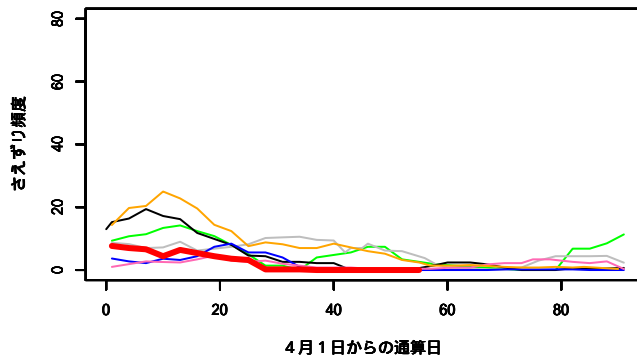

鉄塔\_キビタキ

鉄塔\_アカハラ

鉄塔\_トラツグミ

鉄塔\_キクイタダキ

鉄塔\_キバシリ

富士\_ヒガラ

4月1日からの通算日

富士\_シジュウカラ

4月1日からの通算日

富士\_ヤマガラ

4月1日からの通算日

富士\_メジロ

4月1日からの通算日

富士\_クロツグミ

4月1日からの通算日

富士\_キビタキ