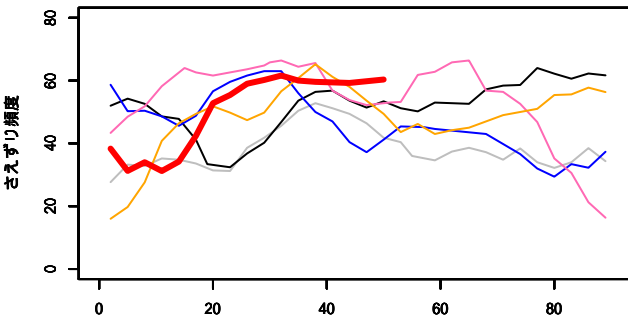

鉄塔\_キビタキ

鉄塔\_アカハラ

鉄塔\_トラツグミ

鉄塔\_キクイタダキ

鉄塔\_キバシリ

富士\_ヒガラ

4月1日からの通算日

富士\_シジュウカラ

4月1日からの通算日

富士\_ヤマガラ

4月1日からの通算日

富士\_メジロ

4月1日からの通算日

富士\_クロツグミ

4月1日からの通算日

富士\_キビタキ