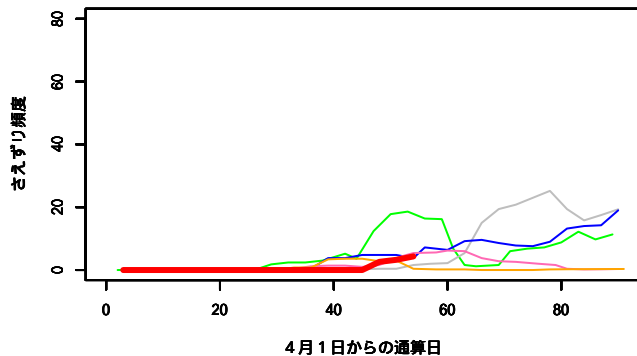

4月1日からの通算日

おたの申す平\_ウグイス

4月1日からの通算日

おたの申す平\_ルリビタキ

4月1日からの通算日

おたの申す平\_キビタキ

4月1日からの通算日

おたの申す平\_クロジ

4月1日からの通算日

おたの申す平\_エゾムシクイ

おたの申す平\_センダイムシクイ

おたの申す平\_メボソムシクイ

おたの申す平\_カッコウ

おたの申す平\_ツツドリ

おたの申す平\_ジュウイチ

富良野\_アカハラ