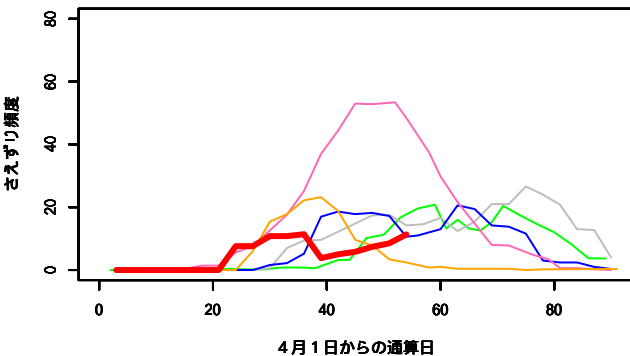

4月1日からの通算日

おたの申す平\_ウグイス

4月1日からの通算日

おたの申す平\_ルリビタキ

4月1日からの通算日

おたの申す平\_キビタキ

4月1日からの通算日

おたの申す平\_クロジ

4月1日からの通算日

おたの申す平\_エゾムシクイ

おたの申す平\_センダイムシクイ

おたの申す平\_メボソムシクイ

おたの申す平\_カッコウ

おたの申す平\_ツツドリ

おたの申す平\_ジュウイチ

富良野\_アカハラ