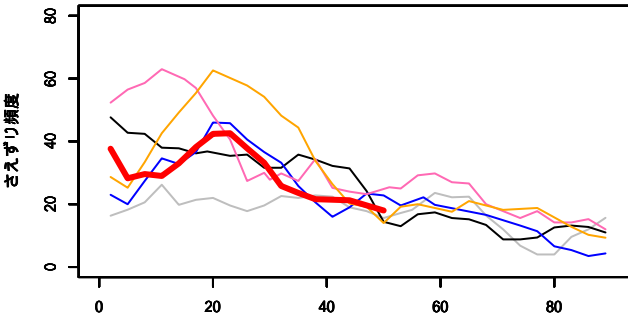

4月1日からの通算日

富士\_ヤマガラ

4月1日からの通算日

富士\_メジロ

4月1日からの通算日

富士\_クロツグミ

4月1日からの通算日

富士\_キビタキ

4月1日からの通算日

富士\_ウグイス

4月1日からの通算日

富士\_センダイムシクイ

4月1日からの通算日

富士\_カワラヒワ

4月1日からの通算日

富士\_キジバト