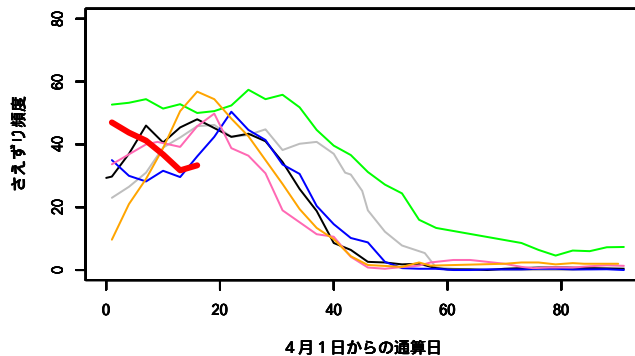

ライブ音聞き取り調査にもとづく 各種鳥類のさえずり頻度の過去との比較

さえずり頻度は日の出 10 分前から 1 時間後までの 70 分間のうち、何分間、さえずりが記録されたかを示しています。

70 だとすると、最初から最後までずっと鳴いていたことを意味します（富良野のみ 15）。各折れ線は

— 2012 年, — 2013 年, — 2014 年, — 2015 年, — 2016 年,
— 2017 年, — 2018 年 を示していて 5 日分の移動平均で示しています。

「鉄塔」は埼玉県秩父演習林, 「おたの申す平」は長野県志賀高原, 「富士」は山梨県山中湖 の東大富士癒しの森研究所, 「富良野」は北海道富良野演習林での結果です

鉄塔_アオバト

鉄塔_コガラ

鉄塔_ヒガラ

鉄塔_ヤマガラ

鉄塔_シジュウカラ

鉄塔_ゴジュウカラ

鉄塔_コルリ