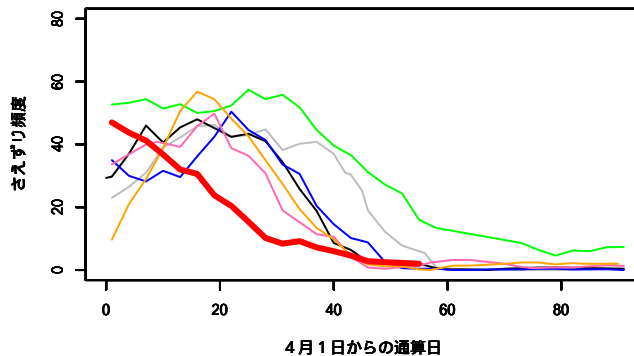

## ライブ音聞き取り調査にもとづく 各種鳥類のさえずり頻度の過去との比較

さえずり頻度は日の出 10 分前から 1 時間後までの 70 分間のうち、何分間、さえずりが記録されたかを示しています。

70 だとすると、最初から最後までずっと鳴いていたことを意味します（富良野のみ 15）。各折れ線は

— 2012 年, — 2013 年, — 2014 年, — 2015 年, — 2016 年,  
— 2017 年, — 2018 年 を示していて 5 日分の移動平均で示しています。

「鉄塔」は埼玉県秩父演習林, 「おたの申す平」は長野県志賀高原, 「富士」は山梨県山中湖 の東大富士癒しの森研究所, 「富良野」は北海道富良野演習林での結果です

鉄塔\_アオバト

鉄塔\_コガラ

鉄塔\_ヒガラ

鉄塔\_ヤマガラ

鉄塔\_シジュウカラ

鉄塔\_ゴジュウカラ

鉄塔\_コルリ