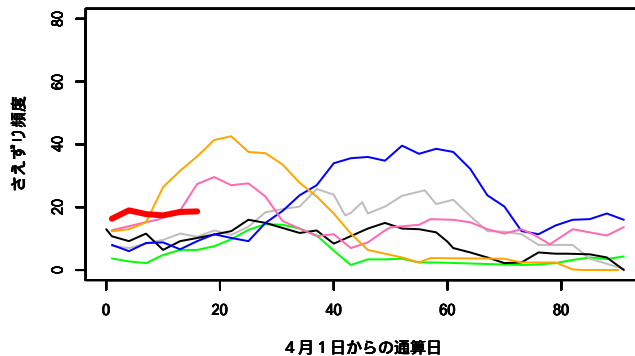

ライブ音聞き取り調査にもとづく 各種鳥類のさえずり頻度の過去との比較

さえずり頻度は日の出 10 分前から 1 時間後までの 70 分間のうち、何分間、さえずりが記録されたかを示しています。

70 だとすると、最初から最後までずっと鳴いていたことを意味します（富良野のみ 15）。各折れ線は

— 2012 年, — 2013 年, — 2014 年, — 2015 年, — 2016 年,
— 2017 年, — 2018 年 を示していて 5 日分の移動平均で示しています。

「鉄塔」は埼玉県秩父演習林, 「おたの申す平」は長野県志賀高原, 「富士」は山梨県山中湖 の東大富士癒しの森研究所, 「富良野」は北海道富良野演習林での結果です

鉄塔_アオバト

鉄塔_コガラ

鉄塔_ヒガラ

鉄塔_ヤマガラ

鉄塔_シジュウカラ

鉄塔_ゴジュウカラ

鉄塔_コルリ