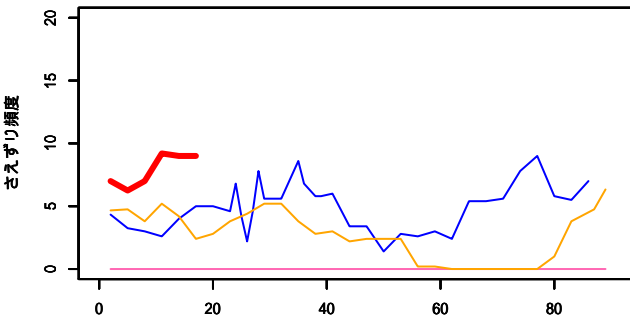

富良野_コガラ

4月1日からの通算日

4月1日からの通算日

4月1日からの通算日

4月1日からの通算日

4月1日からの通算日

4月1日からの通算日