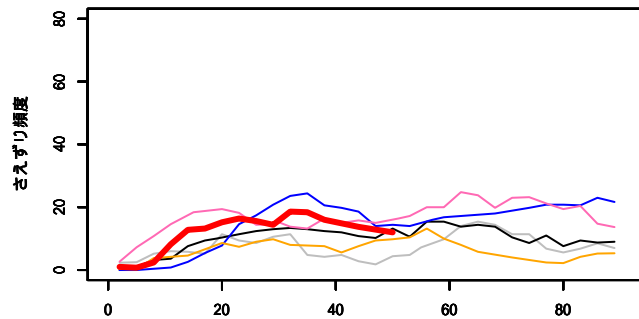

鉄塔\_キビタキ

鉄塔\_アカハラ

鉄塔\_トラツグミ

鉄塔\_キクイタダキ

鉄塔\_キバシリ

富士\_ヒガラ

4月1日からの通算日

富士\_シジュウカラ

4月1日からの通算日

富士\_ヤマガラ

4月1日からの通算日

富士\_メジロ

4月1日からの通算日

富士\_クロツグミ

4月1日からの通算日

富士\_キビタキ