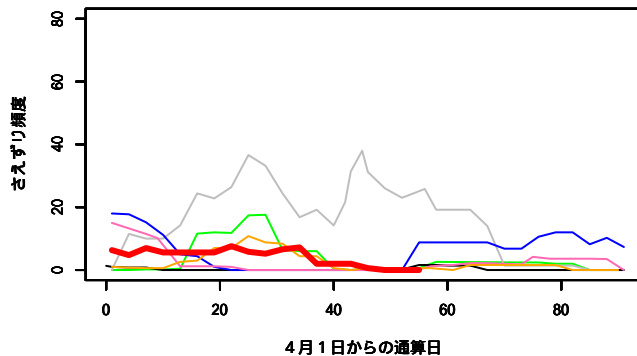

## ライブ音聞き取り調査にもとづく 各種鳥類のさえずり頻度の過去との比較

さえずり頻度は日の出 10 分前から 1 時間後までの 70 分間のうち、何分間、さえずりが記録されたかを示しています。

70 だとすると、最初から最後までずっと鳴いていたことを意味します（富良野のみ 15）。各折れ線は

— 2012 年, — 2013 年, — 2014 年, — 2015 年, — 2016 年,  
— 2017 年, — 2018 年 を示していて 5 日分の移動平均で示しています。

「鉄塔」は埼玉県秩父演習林, 「おたの申す平」は長野県志賀高原, 「富士」は山梨県山中湖 の東大富士癒しの森研究所, 「富良野」は北海道富良野演習林での結果です

鉄塔\_アオバト

鉄塔\_コガラ

鉄塔\_ヒガラ

鉄塔\_ヤマガラ

鉄塔\_シジュウカラ

鉄塔\_ゴジュウカラ

鉄塔\_コルリ

鉄塔\_キビタキ

鉄塔\_アカハラ

鉄塔\_トラツグミ

鉄塔\_キクイタダキ

鉄塔\_キバシリ

富士\_ヒガラ

4月1日からの通算日

富士\_シジュウカラ