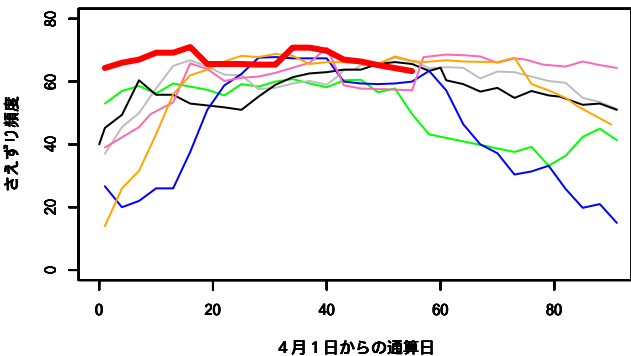

## ライブ音聞き取り調査にもとづく 各種鳥類のさえずり頻度の過去との比較

さえずり頻度は日の出 10 分前から 1 時間後までの 70 分間のうち、何分間、さえずりが記録されたかを示しています。

70 だとすると、最初から最後までずっと鳴いていたことを意味します（富良野のみ 15）。各折れ線は

— 2012 年, — 2013 年, — 2014 年, — 2015 年, — 2016 年,  
— 2017 年, — 2018 年 を示していて 5 日分の移動平均で示しています。

「鉄塔」は埼玉県秩父演習林, 「おたの申す平」は長野県志賀高原, 「富士」は山梨県山中湖 の東大富士癒しの森研究所, 「富良野」は北海道富良野演習林での結果です

鉄塔\_アオバト

鉄塔\_コガラ

鉄塔\_ヒガラ

鉄塔\_ヤマガラ

鉄塔\_シジュウカラ

鉄塔\_ゴジュウカラ

鉄塔\_コルリ

鉄塔\_キビタキ

鉄塔\_アカハラ

鉄塔\_トラツグミ

鉄塔\_キクイタダキ

鉄塔\_キバシリ

富士\_ヒガラ

4月1日からの通算日

富士\_シジュウカラ