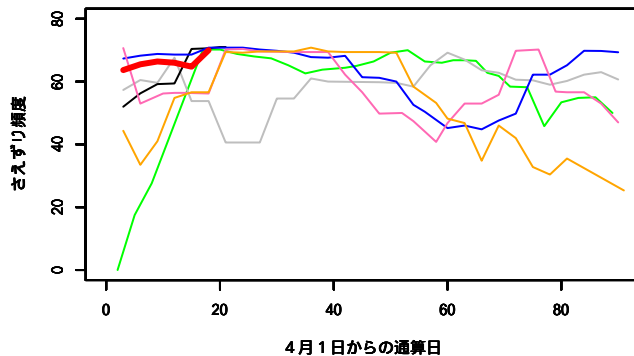

4月1日からの通算日

富士_ホトトギス

4月1日からの通算日

富士_カッコウ

4月1日からの通算日

おたの申す平_コガラ

おたの申す平_ヒガラ

おたの申す平_ウグイス

おたの申す平_ルリビタキ

おたの申す平_キビタキ

おたの申す平_クロジ

おたの申す平_エゾムシクイ

4月1日からの通算日

おたの申す平_センダイムシクイ

4月1日からの通算日

おたの申す平_メボソムシクイ