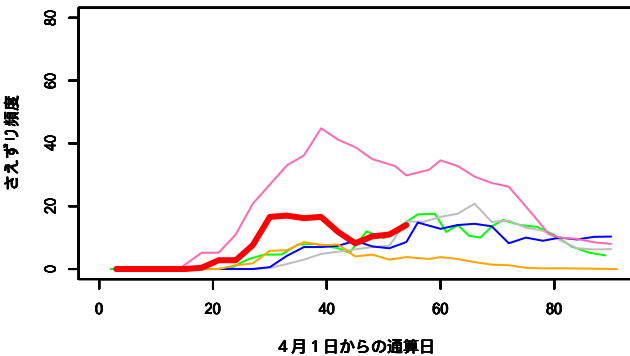

4月1日からの通算日

富士\_ホトトギス

4月1日からの通算日

富士\_カッコウ

4月1日からの通算日

おたの申す平\_コガラ

4月1日からの通算日

おたの申す平\_ヒガラ

4月1日からの通算日

おたの申す平\_ウグイス

4月1日からの通算日

おたの申す平\_ルリビタキ

4月1日からの通算日

おたの申す平\_キビタキ

4月1日からの通算日

おたの申す平\_クロジ

4月1日からの通算日

おたの申す平\_エゾムシクイ

おたの申す平\_センダイムシクイ

おたの申す平\_メボソムシクイ

おたの申す平\_カッコウ

おたの申す平\_ツツドリ

おたの申す平\_ジュウイチ

富良野\_アカハラ