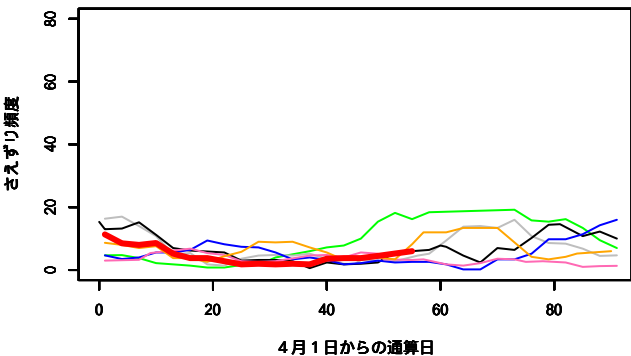

## ライブ音聞き取り調査にもとづく 各種鳥類のさえずり頻度の過去との比較

さえずり頻度は日の出 10 分前から 1 時間後までの 70 分間のうち、何分間、さえずりが記録されたかを示しています。

70 だとすると、最初から最後までずっと鳴いていたことを意味します（富良野のみ 15）。各折れ線は

— 2012 年, — 2013 年, — 2014 年, — 2015 年, — 2016 年,  
— 2017 年, — 2018 年 を示していて 5 日分の移動平均で示しています。

「鉄塔」は埼玉県秩父演習林, 「おたの申す平」は長野県志賀高原, 「富士」は山梨県山中湖 の東大富士癒しの森研究所, 「富良野」は北海道富良野演習林での結果です

鉄塔\_アオバト

鉄塔\_コガラ

鉄塔\_ヒガラ

鉄塔\_ヤマガラ

鉄塔\_シジュウカラ

鉄塔\_ゴジュウカラ

鉄塔\_コルリ

鉄塔\_キビタキ

鉄塔\_アカハラ

鉄塔\_トラツグミ

鉄塔\_キクイタダキ

鉄塔\_キバシリ

富士\_ヒガラ

4月1日からの通算日

富士\_シジュウカラ