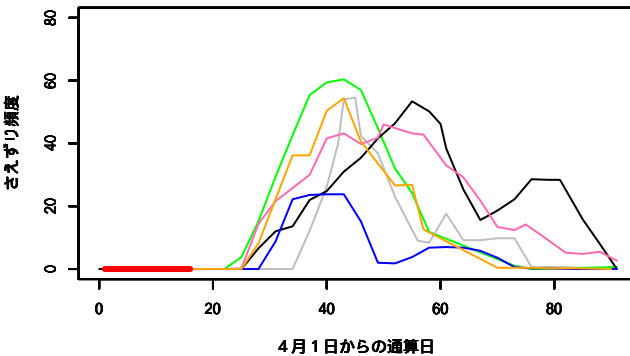

ライブ音聞き取り調査にもとづく 各種鳥類のさえずり頻度の過去との比較

さえずり頻度は日の出 10 分前から 1 時間後までの 70 分間のうち、何分間、さえずりが記録されたかを示しています。

70 だとすると、最初から最後までずっと鳴いていたことを意味します（富良野のみ 15）。各折れ線は

— 2012 年, — 2013 年, — 2014 年, — 2015 年, — 2016 年,
— 2017 年, — 2018 年 を示していて 5 日分の移動平均で示しています。

「鉄塔」は埼玉県秩父演習林, 「おたの申す平」は長野県志賀高原, 「富士」は山梨県山中湖 の東大富士癒しの森研究所, 「富良野」は北海道富良野演習林での結果です

鉄塔_アオバト

鉄塔_コガラ

鉄塔_ヒガラ

鉄塔_ヤマガラ

鉄塔_シジュウカラ

鉄塔_ゴジュウカラ

鉄塔_コルリ