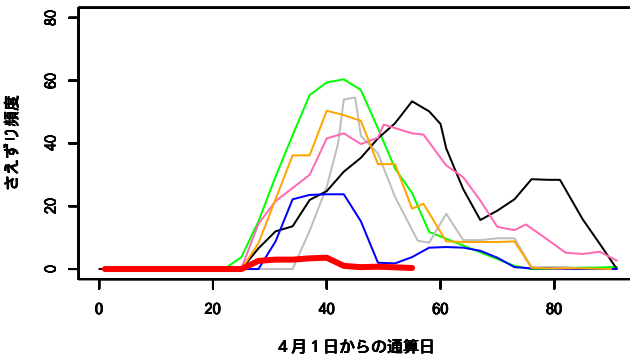

## ライブ音聞き取り調査にもとづく 各種鳥類のさえずり頻度の過去との比較

さえずり頻度は日の出 10 分前から 1 時間後までの 70 分間のうち、何分間、さえずりが記録されたかを示しています。

70 だとすると、最初から最後までずっと鳴いていたことを意味します（富良野のみ 15）。各折れ線は

— 2012 年, — 2013 年, — 2014 年, — 2015 年, — 2016 年,  
— 2017 年, — 2018 年 を示していて 5 日分の移動平均で示しています。

「鉄塔」は埼玉県秩父演習林, 「おたの申す平」は長野県志賀高原, 「富士」は山梨県山中湖 の東大富士癒しの森研究所, 「富良野」は北海道富良野演習林での結果です

鉄塔\_アオバト

鉄塔\_コガラ

鉄塔\_ヒガラ

鉄塔\_ヤマガラ

鉄塔\_シジュウカラ

鉄塔\_ゴジュウカラ

鉄塔\_コルリ

鉄塔\_キビタキ

鉄塔\_アカハラ

鉄塔\_トラツグミ

鉄塔\_キクイタダキ

鉄塔\_キバシリ

富士\_ヒガラ

4月1日からの通算日

富士\_シジュウカラ