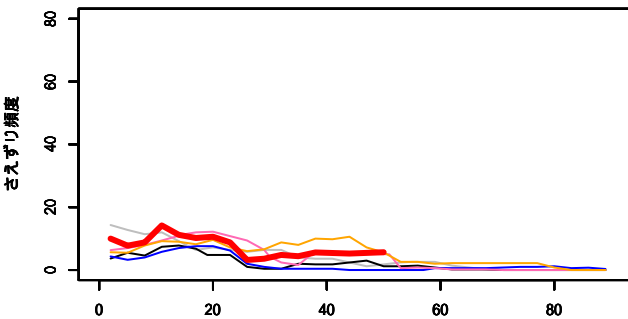

4月1日からの通算日

4月1日からの通算日

富士_ヤマガラ

4月1日からの通算日

4月1日からの通算日

4月1日からの通算日

4月1日からの通算日