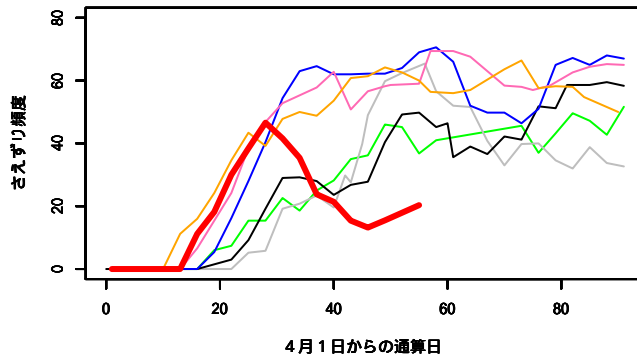

## ライブ音聞き取り調査にもとづく 各種鳥類のさえずり頻度の過去との比較

さえずり頻度は日の出 10 分前から 1 時間後までの 70 分間のうち、何分間、さえずりが記録されたかを示しています。

70 だとすると、最初から最後までずっと鳴いていたことを意味します（富良野のみ 15）。各折れ線は

— 2012 年, — 2013 年, — 2014 年, — 2015 年, — 2016 年,  
— 2017 年, — 2018 年 を示していて 5 日分の移動平均で示しています。

「鉄塔」は埼玉県秩父演習林, 「おたの申す平」は長野県志賀高原, 「富士」は山梨県山中湖 の東大富士癒しの森研究所, 「富良野」は北海道富良野演習林での結果です

鉄塔\_アオバト

鉄塔\_コガラ

鉄塔\_ヒガラ

鉄塔\_ヤマガラ

鉄塔\_シジュウカラ

鉄塔\_ゴジュウカラ

鉄塔\_コルリ

鉄塔\_キビタキ

鉄塔\_アカハラ

鉄塔\_トラツグミ

鉄塔\_キクイタダキ

鉄塔\_キバシリ

富士\_ヒガラ

4月1日からの通算日

富士\_シジュウカラ