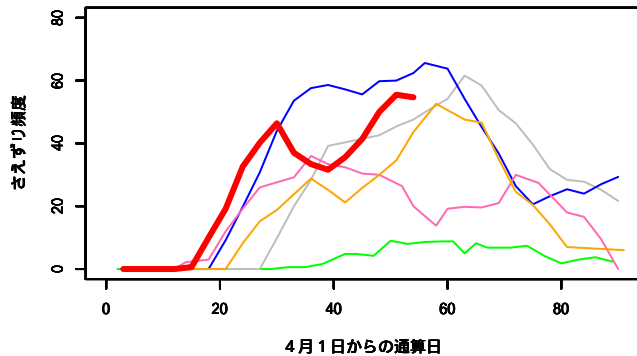

4月1日からの通算日

富士\_ホトトギス

4月1日からの通算日

富士\_カッコウ

4月1日からの通算日

おたの申す平\_コガラ

4月1日からの通算日

おたの申す平\_ヒガラ

4月1日からの通算日

おたの申す平\_ウグイス

4月1日からの通算日

おたの申す平\_ルリビタキ

4月1日からの通算日

おたの申す平\_キビタキ

4月1日からの通算日

おたの申す平\_クロジ

4月1日からの通算日

おたの申す平\_エゾムシクイ

おたの申す平\_センダイムシクイ

おたの申す平\_メボソムシクイ

おたの申す平\_カッコウ

おたの申す平\_ツツドリ

おたの申す平\_ジュウイチ

富良野\_アカハラ