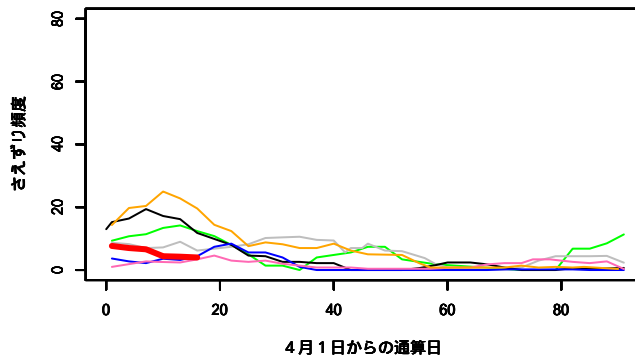

鉄塔_キビタキ

鉄塔_アカハラ

鉄塔_トラツグミ

鉄塔_キクイタダキ

鉄塔_キバシリ

富士_ヒガラ

4月1日からの通算日

富士_シジュウカラ

4月1日からの通算日

富士_ヤマガラ

4月1日からの通算日

富士_メジロ

4月1日からの通算日

富士_クロツグミ

4月1日からの通算日

富士_キビタキ