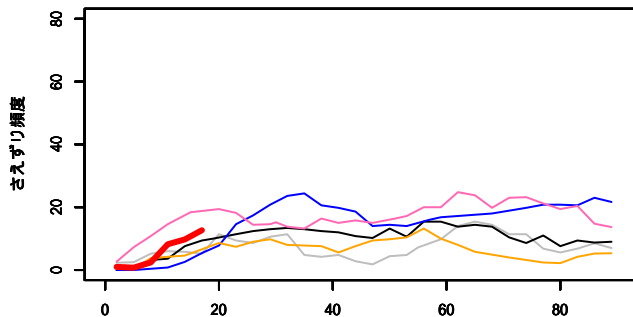

鉄塔_キビタキ

鉄塔_アカハラ

鉄塔_トラツグミ

鉄塔_キクイタダキ

鉄塔_キバシリ

富士_ヒガラ

4月1日からの通算日

富士_シジュウカラ

4月1日からの通算日

富士_ヤマガラ

4月1日からの通算日

富士_メジロ

4月1日からの通算日

富士_クロツグミ

4月1日からの通算日

富士_キビタキ