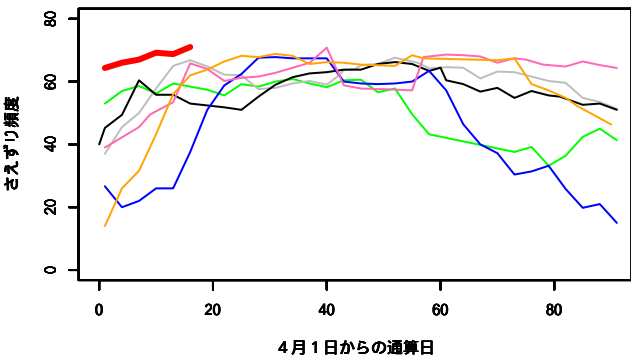

ライブ音聞き取り調査にもとづく 各種鳥類のさえずり頻度の過去との比較

さえずり頻度は日の出 10 分前から 1 時間後までの 70 分間のうち、何分間、さえずりが記録されたかを示しています。

70 だとすると、最初から最後までずっと鳴いていたことを意味します（富良野のみ 15）。各折れ線は

— 2012 年, — 2013 年, — 2014 年, — 2015 年, — 2016 年,
— 2017 年, — 2018 年 を示していて 5 日分の移動平均で示しています。

「鉄塔」は埼玉県秩父演習林, 「おたの申す平」は長野県志賀高原, 「富士」は山梨県山中湖 の東大富士癒しの森研究所, 「富良野」は北海道富良野演習林での結果です

鉄塔_アオバト

鉄塔_コガラ

鉄塔_ヒガラ

鉄塔_ヤマガラ

鉄塔_シジュウカラ

鉄塔_ゴジュウカラ

鉄塔_コルリ