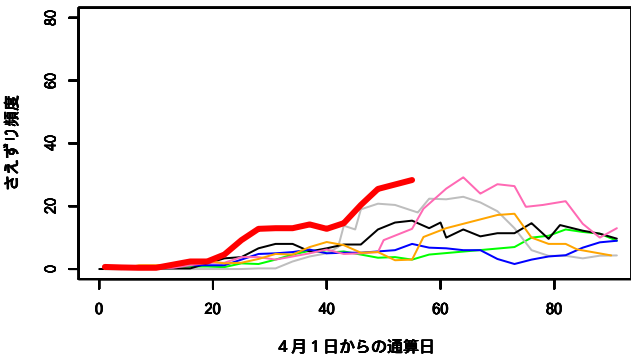

## ライブ音聞き取り調査にもとづく 各種鳥類のさえずり頻度の過去との比較

さえずり頻度は日の出 10 分前から 1 時間後までの 70 分間のうち、何分間、さえずりが記録されたかを示しています。

70 だとすると、最初から最後までずっと鳴いていたことを意味します（富良野のみ 15）。各折れ線は

— 2012 年, — 2013 年, — 2014 年, — 2015 年, — 2016 年,  
— 2017 年, — 2018 年 を示していて 5 日分の移動平均で示しています。

「鉄塔」は埼玉県秩父演習林, 「おたの申す平」は長野県志賀高原, 「富士」は山梨県山中湖 の東大富士癒しの森研究所, 「富良野」は北海道富良野演習林での結果です

鉄塔\_アオバト

鉄塔\_コガラ

鉄塔\_ヒガラ

鉄塔\_ヤマガラ

鉄塔\_シジュウカラ

鉄塔\_ゴジュウカラ

鉄塔\_コルリ