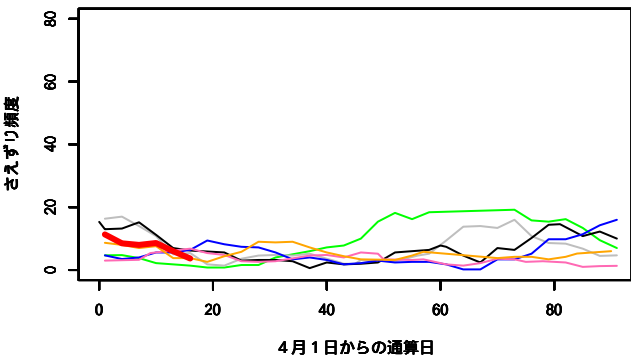

「鉄塔」は埼玉県秩父演習林, 「おたの申す平」は長野県志賀高原, 「富士」は山梨県山中湖 の東大富士癒しの森研究所, 「富良野」は北海道富良野演習林での結果です

鉄塔_アオバト

鉄塔_コガラ

鉄塔_ヒガラ

鉄塔_ヤマガラ

鉄塔_シジュウカラ

鉄塔_ゴジュウカラ

鉄塔_コルリ