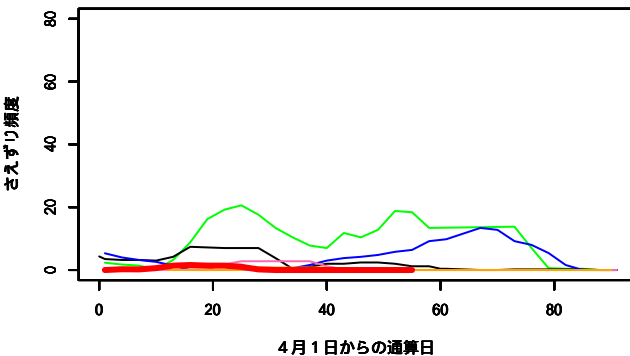

鉄塔\_キビタキ

鉄塔\_アカハラ

鉄塔\_トラツグミ

鉄塔\_キクイタダキ

鉄塔\_キバシリ

富士\_ヒガラ

4月1日からの通算日

富士\_シジュウカラ

4月1日からの通算日

富士\_ヤマガラ

4月1日からの通算日

富士\_メジロ

4月1日からの通算日

富士\_クロツグミ

4月1日からの通算日

富士\_キビタキ