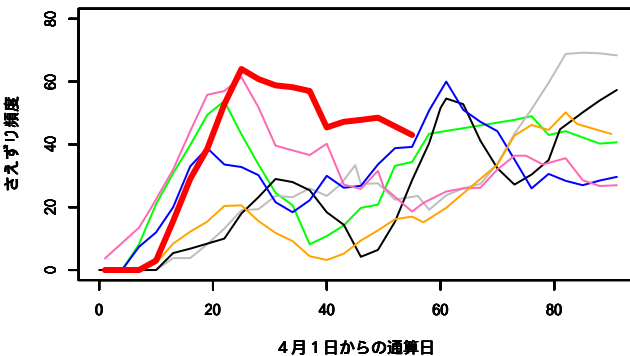

## ライブ音聞き取り調査にもとづく 各種鳥類のさえずり頻度の過去との比較

さえずり頻度は日の出 10 分前から 1 時間後までの 70 分間のうち、何分間、さえずりが記録されたかを示しています。

70 だとすると、最初から最後までずっと鳴いていたことを意味します（富良野のみ 15）。各折れ線は

— 2012 年, — 2013 年, — 2014 年, — 2015 年, — 2016 年,  
— 2017 年, — 2018 年 を示していて 5 日分の移動平均で示しています。

「鉄塔」は埼玉県秩父演習林, 「おたの申す平」は長野県志賀高原, 「富士」は山梨県山中湖 の東大富士癒しの森研究所, 「富良野」は北海道富良野演習林での結果です

鉄塔\_アオバト

鉄塔\_コガラ

鉄塔\_ヒガラ

鉄塔\_ヤマガラ

鉄塔\_シジュウカラ

鉄塔\_ゴジュウカラ

鉄塔\_コルリ

鉄塔\_キビタキ

鉄塔\_アカハラ

鉄塔\_トラツグミ

鉄塔\_キクイタダキ

鉄塔\_キバシリ

富士\_ヒガラ

4月1日からの通算日

富士\_シジュウカラ