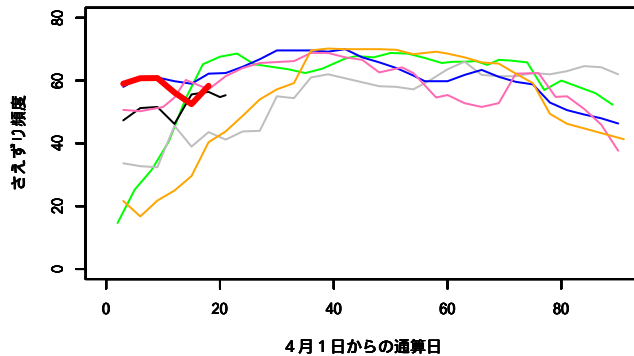

4月1日からの通算日

富士_ホトトギス

4月1日からの通算日

富士_カッコウ

4月1日からの通算日

おたの申す平_コガラ

おたの申す平_ヒガラ

おたの申す平_ウグイス

おたの申す平_ルリビタキ

おたの申す平_キビタキ

おたの申す平_クロジ

おたの申す平_エゾムシクイ

4月1日からの通算日

おたの申す平_センダイムシクイ

4月1日からの通算日

おたの申す平_メボソムシクイ