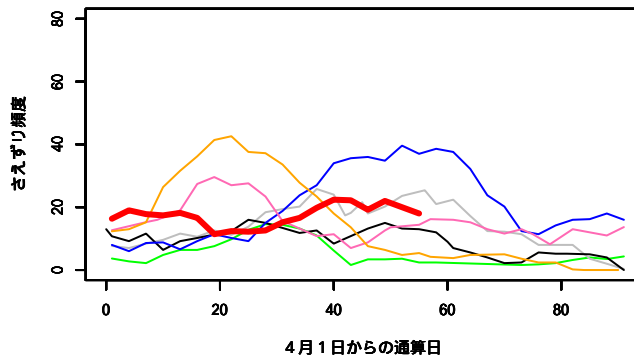

## ライブ音聞き取り調査にもとづく 各種鳥類のさえずり頻度の過去との比較

さえずり頻度は日の出 10 分前から 1 時間後までの 70 分間のうち、何分間、さえずりが記録されたかを示しています。

70 だとすると、最初から最後までずっと鳴いていたことを意味します（富良野のみ 15）。各折れ線は

— 2012 年, — 2013 年, — 2014 年, — 2015 年, — 2016 年,  
— 2017 年, — 2018 年 を示していて 5 日分の移動平均で示しています。

「鉄塔」は埼玉県秩父演習林, 「おたの申す平」は長野県志賀高原, 「富士」は山梨県山中湖 の東大富士癒しの森研究所, 「富良野」は北海道富良野演習林での結果です

鉄塔\_アオバト

鉄塔\_コガラ

鉄塔\_ヒガラ

鉄塔\_ヤマガラ

鉄塔\_シジュウカラ

鉄塔\_ゴジュウカラ

鉄塔\_コルリ

鉄塔\_キビタキ

鉄塔\_アカハラ

鉄塔\_トラツグミ

鉄塔\_キクイタダキ

鉄塔\_キバシリ

富士\_ヒガラ

4月1日からの通算日

富士\_シジュウカラ