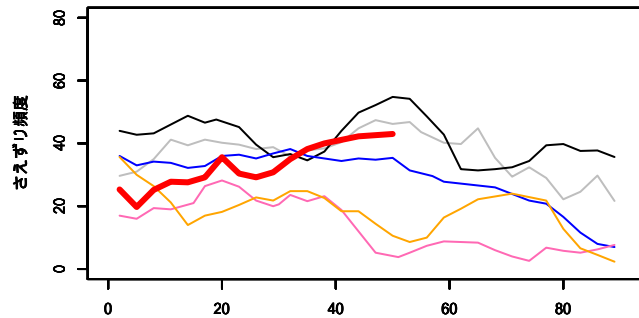

鉄塔\_キビタキ

鉄塔\_アカハラ

鉄塔\_トラツグミ

鉄塔\_キクイタダキ

鉄塔\_キバシリ

富士\_ヒガラ

4月1日からの通算日

富士\_シジュウカラ

4月1日からの通算日

富士\_ヤマガラ

4月1日からの通算日

富士\_メジロ

4月1日からの通算日

富士\_クロツグミ

4月1日からの通算日

富士\_キビタキ